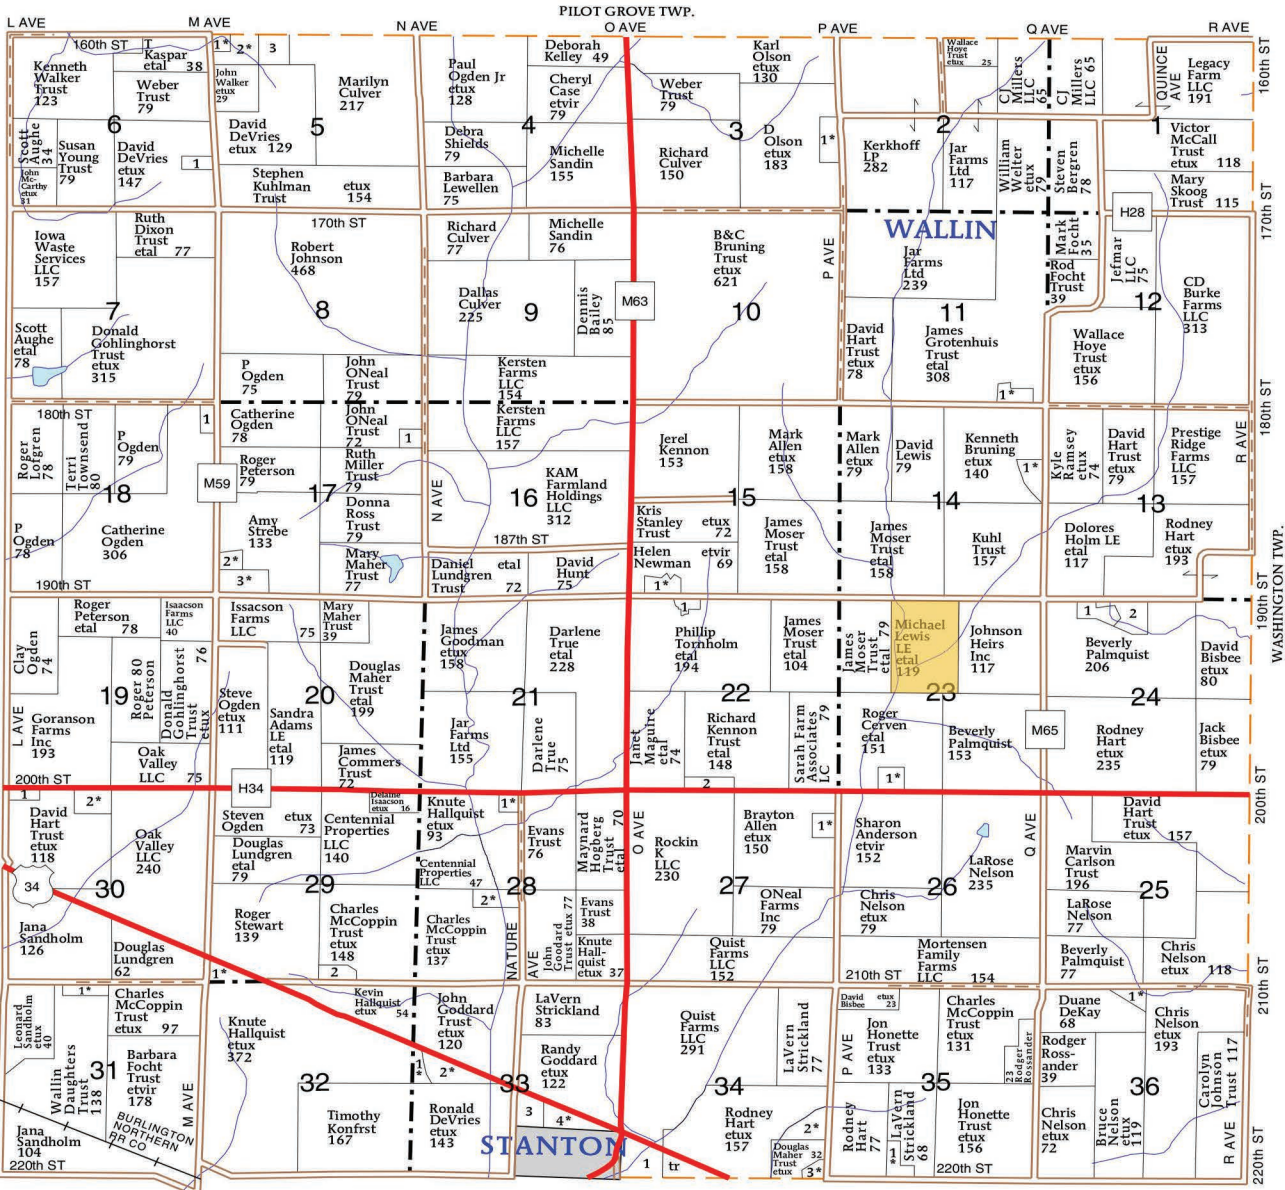

T-72-N

# FRANKFORT PLAT

R-37-W

(Landowners)

SCOTT TWP.